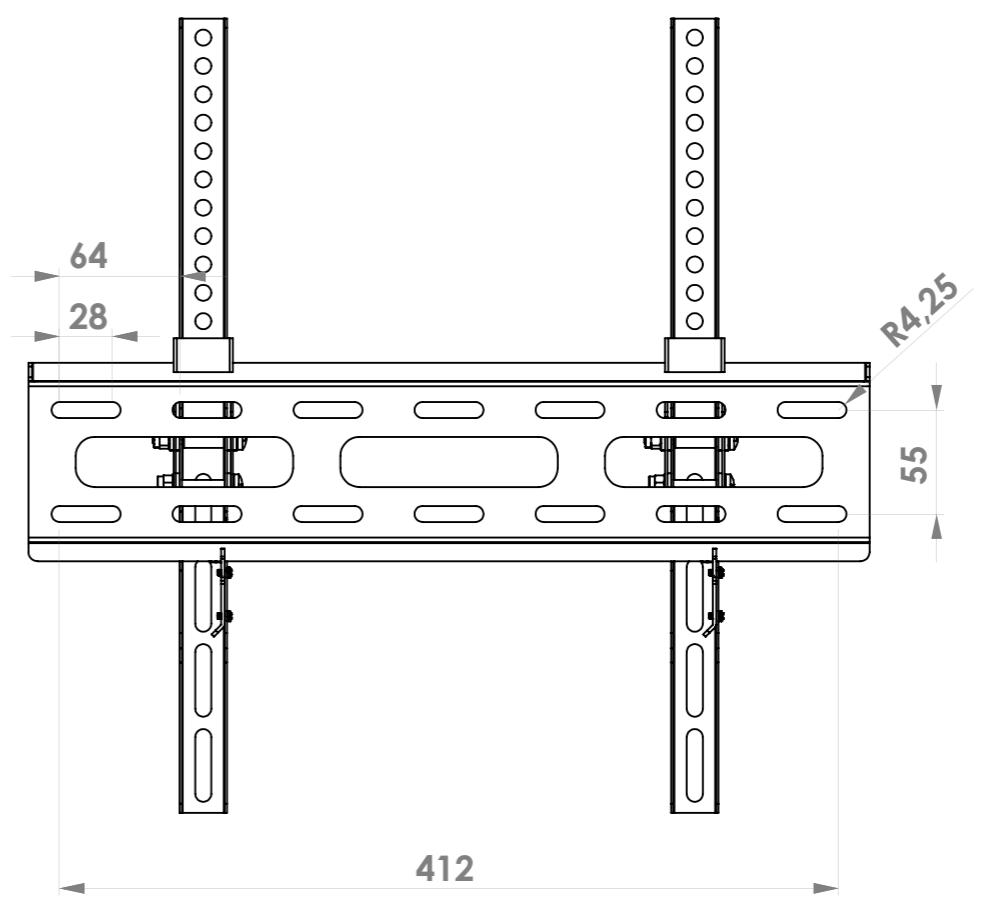

Nach VESA-Standard 50x50, 75x75, 100x100, 200x100, 200x200, 200x300, 300x100, 300x200, 300x300, 300x400, 400x200, 400x300, 400x400

Compliant with VESA standard 50x50, 75x75, 100x100, 200x100, 200x200, 200x300, 300x100, 300x200, 300x300, 300x400, 400x200, 400x300, 400x400

hama				Allgemeintoleranzen DIN ISO 2768-mK		DIN 6 T1 - Proj.methode 1		Rohabmessung:	
				Datum		Name		Material:	
				Erstellt 11.06.2026				Benennung / Description:	
				Gepr.				TV Wandhalterung/Wall Bracket	
				Freig.				Artikelnummer / Part Number:	
				Hama GmbH & Co KG		86653 Monheim/Germany		Status In Arbeit	
				www.hama.com				Format A3	
				Schutzvermerk ISO 16016 beachten		Identnummer:		Maßstab / Scale	
								Blatt / von	
								1:4	
								1 / 1	