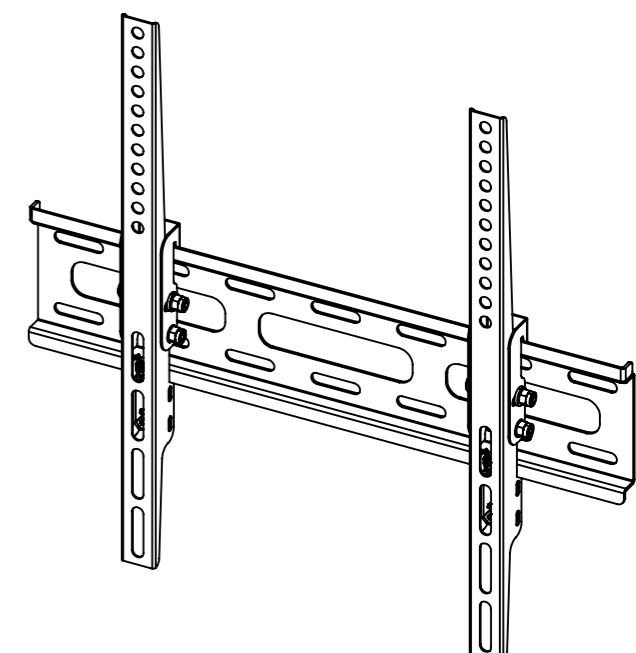

Nach VESA-Standard 50x50, 75x75, 100x100, 200x100, 200x200, 200x300, 300x100, 300x200, 300x300, 300x400, 400x200, 400x300, 400x400

Compliant with VESA standard 50x50, 75x75, 100x100, 200x100, 200x200, 200x300, 300x100, 300x200, 300x300, 300x400, 400x200, 400x300, 400x400

hama				Allgemeintoleranzen DIN ISO 2768-mK		DIN 6 T1 - Proj.methode 1		Rohabmessung:	
				Datum		Name		Material:	
				Erstellt 11.06.2026				Benennung / Description:	
				Gepr.				TV Wandhalterung/Wall Bracket	
				Freig.				Artikelnummer / Part Number:	
				Hama GmbH & Co KG		86653 Monheim/Germany		Status In Arbeit	
				www.hama.com				Format A3	
				Schutzvermerk ISO 16016 beachten		Identnummer:		Maßstab / Scale	
								Blatt / von	
								1:4	
								1 / 1	