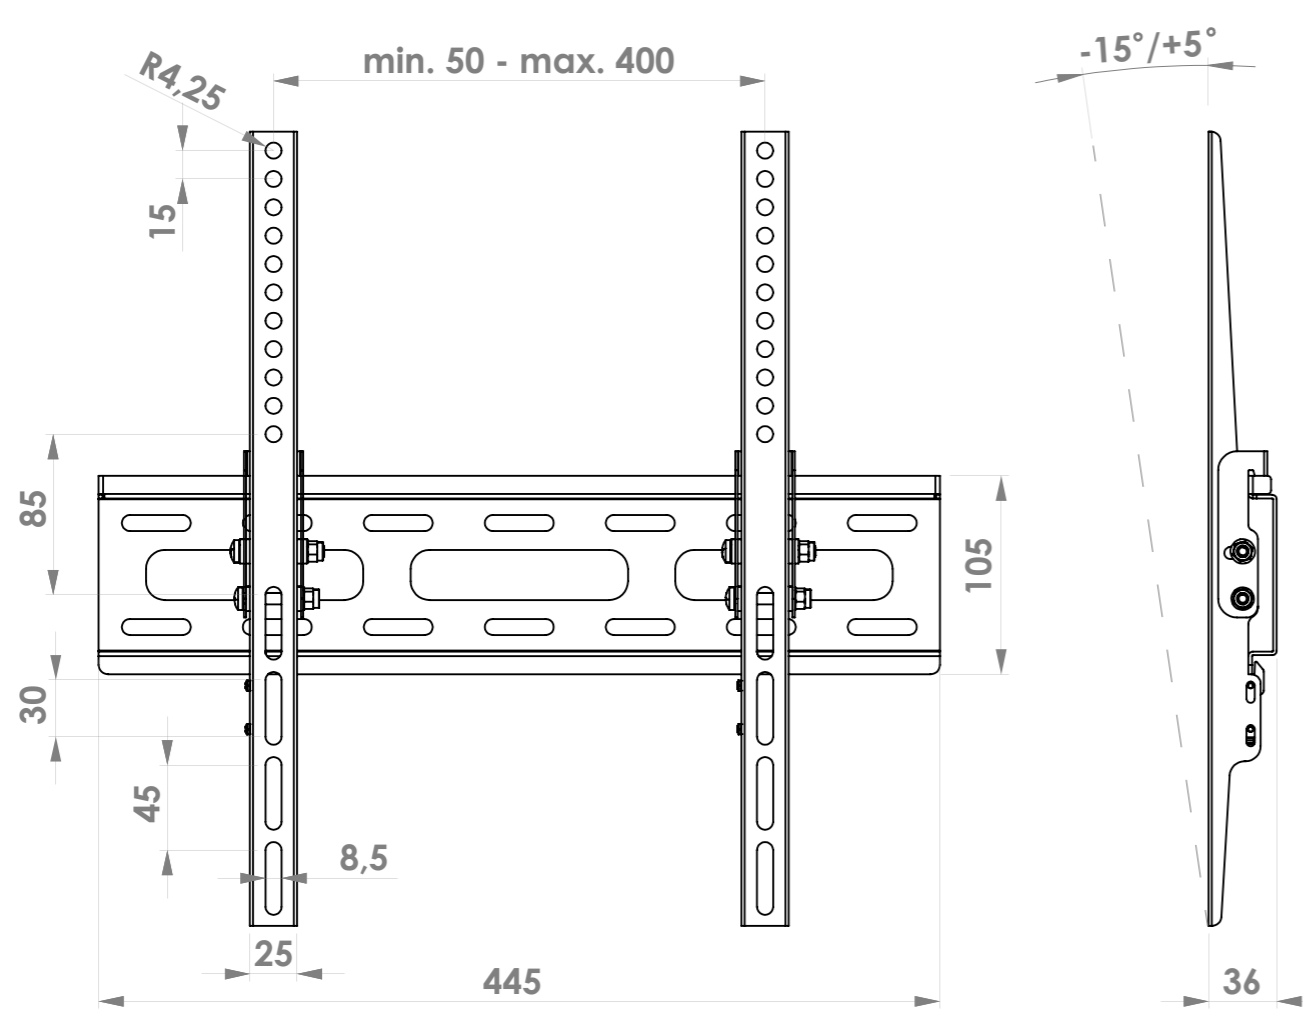

Nach VESA-Standard 50x50, 75x75, 100x100, 200x100, 200x200, 200x300, 300x100, 300x200, 300x300, 300x400, 400x200, 400x300, 400x400

Compliant with VESA standard 50x50, 75x75, 100x100, 200x100, 200x200, 200x300, 300x100, 300x200, 300x300, 300x400, 400x200, 400x300, 400x400

hama				Allgemeintoleranzen DIN ISO 2768-mK		DIN 6 T1 - Proj.methode 1		Rohabmessung:	
				Datum		Name		Material:	
				Erstellt 11.06.2026				Benennung / Description:	
				Gepr.				TV Wandhalterung/Wall Bracket	
				Freig.				Artikelnummer / Part Number:	
				Hama GmbH & Co KG		86653 Monheim/Germany		Status In Arbeit	
				www.hama.com				Format A3	
				Schutzvermerk ISO 16016 beachten		Identnummer:		Maßstab / Scale	
								Blatt / von	
								1:4	
								1 / 1	